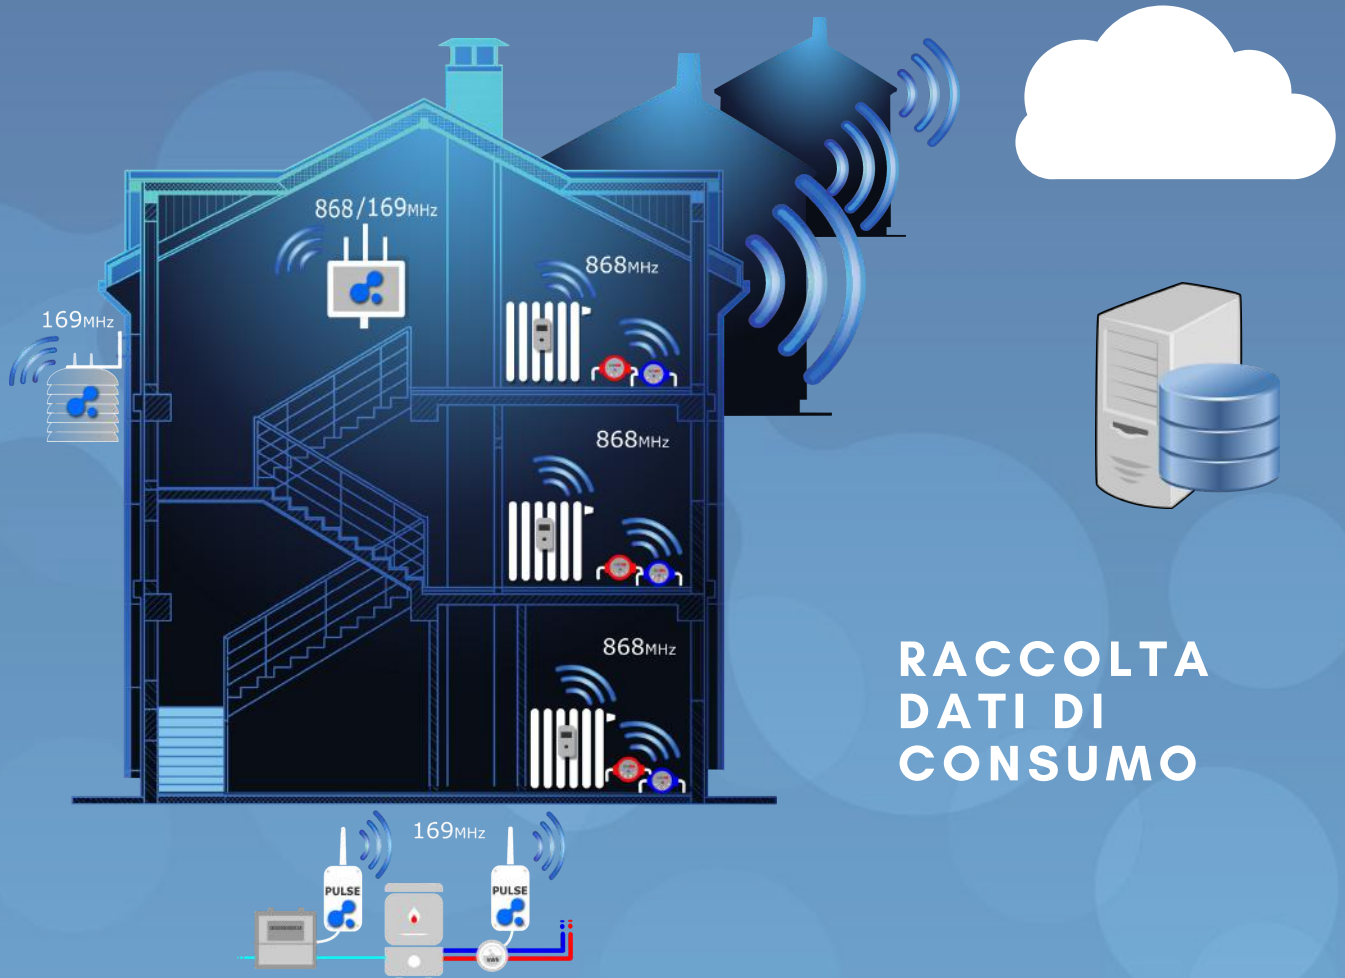

MDM

TELELETTURA E CONTABILIZZAZIONE

MDM WEB PORTAL
Portale web

MY MDM
Applicazione
mobile

**APPARECCHIATURE
PER TELELETTURA**

riscaldamento - acqua - temperature - altre utenze

TELELETTURA

Letture dati dei dispositivi installati nei condomini e inoltre al server

**RACCOLTA
DATI DI
CONSUMO**

CONSULTAZIONE DA PORTALE WEB E DA APP

MDM WEB PORTAL

MY MDM

Consultazione dati e generazione dei report per la contabilizzazione

**INTEROPERABILITÀ CON DISPOSITIVI
DI MARCHE DIVERSE**

**MODULI UTENZA E CONTATORI
CALORE USCITA IMPULSIVA
169 MHz**

**SENSORI DA INTERNO
868 MHz**

**SENSORI DA ESTERNO
169 MHz**

CONCENTRATORE WMC

Riceve i dati dai dispositivi installati nei condomini e li trasmette al server

RIPETITORE WMR

Raccoglie i dati letti dai dispositivi installati nel condominio e li ri-trasmette al concentratore

WMM PULSE-169

Contaimpulsu radio collegato ai contatori d'acqua o contatermie non dotati di trasmettitore radio. memorizza i dati e li invia tramite 169 MHz Wireless Mbus