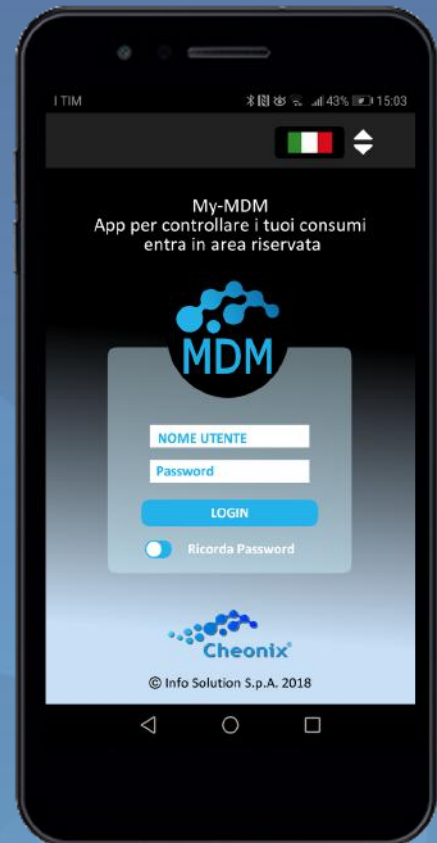

RIPETITORE WMR

Raccoglie i dati letti dai dispositivi installati nel condominio e li ri-trasmette al concentratore

WMM PULSE-169

Contaimpulsu radio collegato ai contatori d'acqua o contatermie non dotati di trasmettitore radio. memorizza i dati e li invia tramite 169 MHz Wireless Mbus

BRIDGE 868-169MHZ

Raccoglie i dati letti dai dispositivi radio 868 installati nel Condominio e li trasmette a 169 MHz
Utile per le grandi distanze

MDM WEB PORTAL

Tramite portale si consultano le letture e si possono generare dei report dettagliati per condominio e utente

MDM

- Impianti
- Dispositivi
- Contabilizzazione
- Referenti
- Utenti Sito
- Setup Sito
- Licenza

1

RBMXXXXXXXXXXXXXXXXXXXX (Company Admin)

Indietro Cond **RBMXXXXX** (Bologna) Importazione letture

IMPIANTO
HCA
TERMIE
ACS
AFS

LETTURE VISUALIZZATE:

Scatti per ripartizione - termie - frigorie - acqua calda sanitaria- acqua fredda sanitaria - temperature e altre utenze.

MY MDM

Dall'App per mobile, disponibile per sistemi sia Apple che Android, si possono consultare i report dei consumi dettagliati per utente in ogni momento