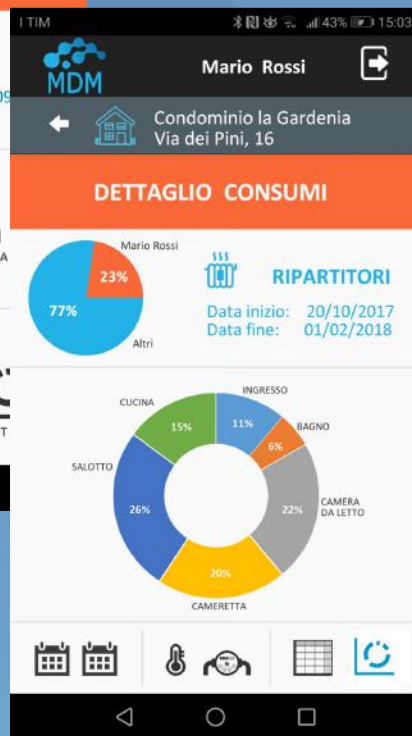

BRIDGE 868-169MHZ

Raccoglie i dati letti dai dispositivi radio 868 installati nel Condominio e li trasmette a 169 MHz
Utile per le grandi distanze

MDM WEB PORTAL

Tramite portale si consultano le letture e si possono generare dei report dettagliati per condominio e utente

MDM

- Impianti
- Dispositivi
- Contabilizzazione
- Referenti
- Utenti Sito
- Setup Sito
- Licenza

1

RBMXXXXXXXXXXXXXXXXXXXX (Company Admin)

Indietro Cond **RBMXXXXX** (Bologna) Importazione letture

IMPIANTO
HCA
TERMIE
ACS
AFS

IMPIANTO	APPARTAMENTI	DISPOSITIVI	LETTURE OK	LETTURE CON ERRORE	LETTURE MANCANTI
8	24	24	0	0	0

23/04/2019 - [CLICCA QUI PER SELEZIONARE UNA DATA -->](#)

AREA LETTURE Esporta in Xlsx

SCALA	OCCUPANTE	LOCALE	MATRICOLA	M.C.	STATO	DATA	DISPLAY	Kq	Kc	Kbot	PARAMETRIZZATA	Errori
CT 1	12 Alloggio	Cucina	3097061X	RBM	OK	23/04/2019	654	1,00	0,00	3,0960	2025	
CT 1	12 Alloggio	Bagno	3097061X	RBM	OK	23/04/2019	542	1,00	0,00	1,6800	911	
CT 1	12 Alloggio	Camera da letto	3097061X	RBM	OK	23/04/2019	486	1,00	0,00	2,7540	1338	
CT 1	12 Alloggio	Soggiorno	3097061X	RBM	OK	23/04/2019	23	1,00	0,00	2,7540	63	
CT 1	12 Alloggio	Camera da letto	3097061X	RBM	OK	23/04/2019	776	1,00	0,00	2,7540	2137	
CT 1	16 Alloggio	Bagno	3097061X	RBM	OK	23/04/2019	336	1,00	0,00	1,6800	564	
CT 1	16 Alloggio	Cucina	3097061X	RBM	OK	23/04/2019	306	1,00	0,00	2,7540	843	
CT 1	16 Alloggio	Camera da letto	3097061X	RBM	OK	23/04/2019	26	1,00	0,00	2,7540	72	

LETTURE VISUALIZZATE:

Scatti per ripartizione - termie - frigorie - acqua calda sanitaria- acqua fredda sanitaria - temperature e altre utenze.

MY MDM

Dall'App per mobile, disponibile per sistemi sia Apple che Android, si possono consultare i report dei consumi dettagliati per utente in ogni momento